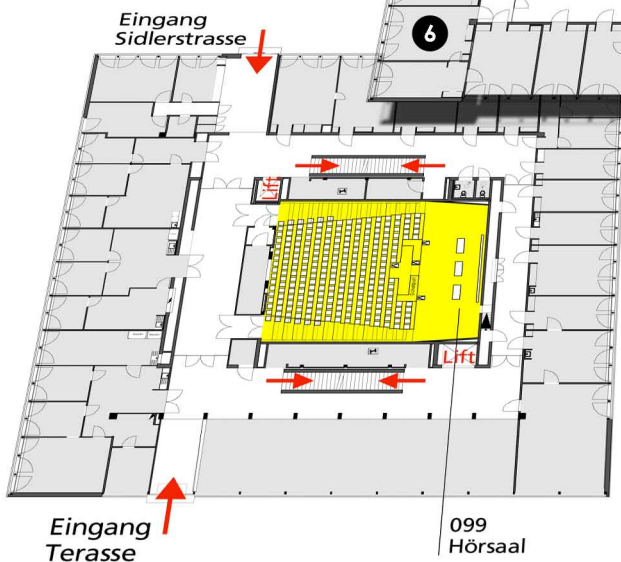

1. Obergeschoss

6. Sekretariat Studienleitung:
  Frau K. Weyeneth
7. ExWi Bibliothek
8. Hörraum 119

Erdgeschoss

- Eingänge Siedlerstrasse und Terrasse
- Hörsaal 099