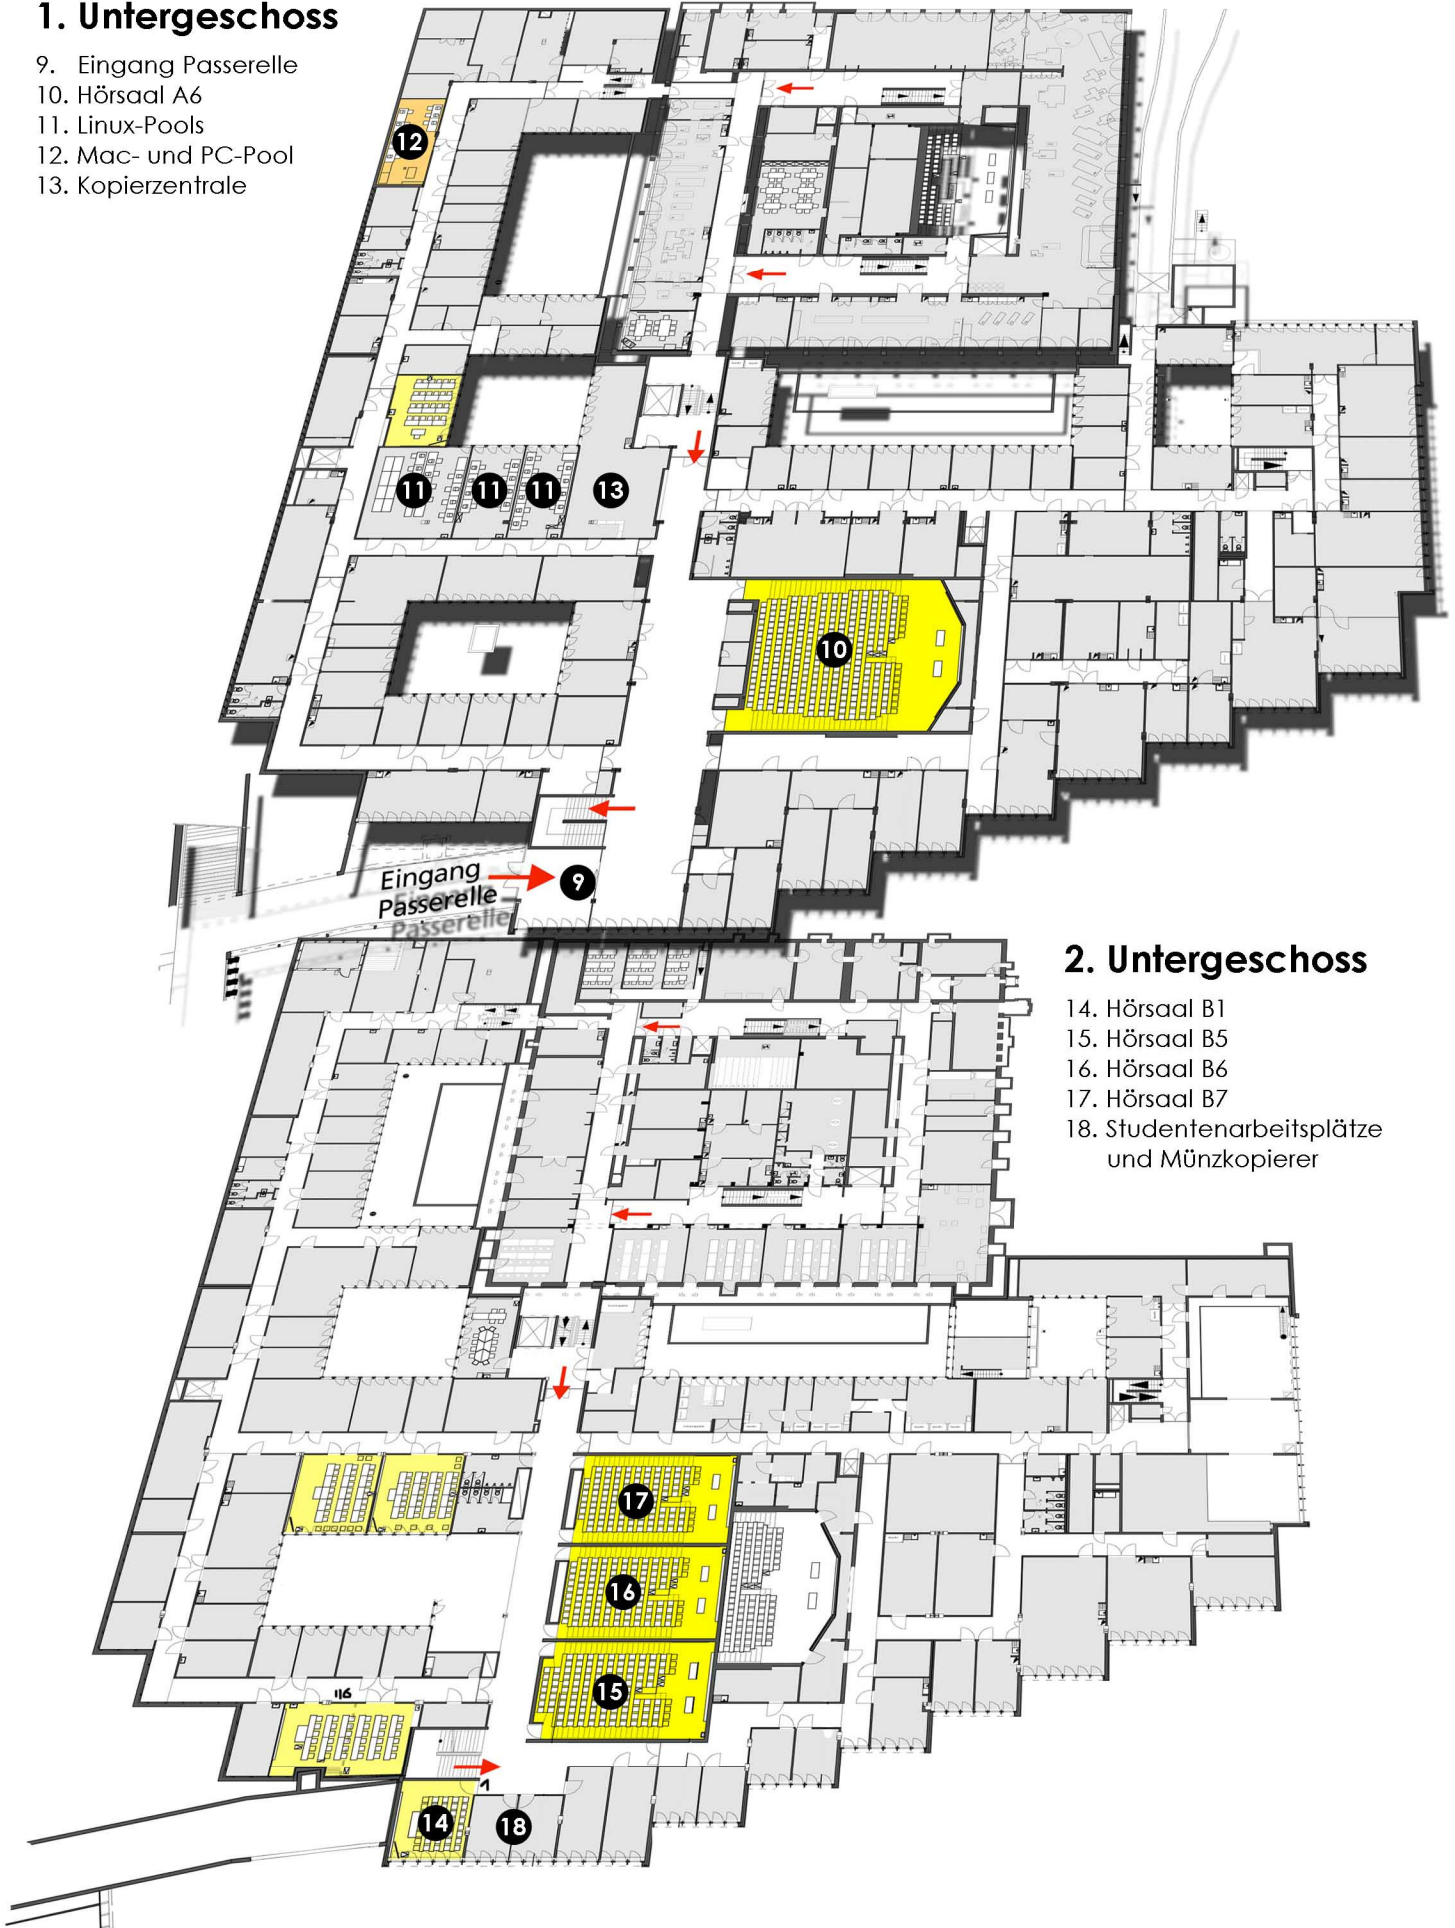

## 3. Obergeschoss

1. Studienarbeitsplätze
2. ExWi Bibliothek (Physikbücher)

## Erdgeschoss

- Eingänge Siedlerstrasse und Terrasse
- Hörsaal 099

## 1. Untergeschoss

- 9. Eingang Passerelle
- 10. Hörsaal A6
- 11. Linux-Pools
- 12. Mac- und PC-Pool
- 13. Kopierzentrale